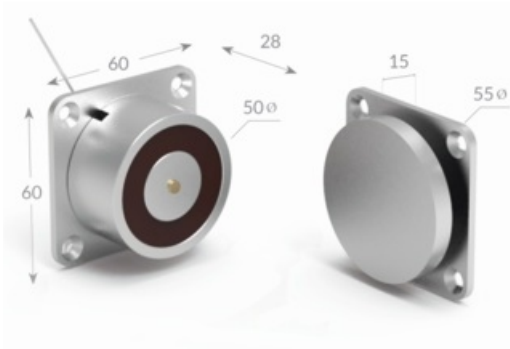

Openers and closers - DHS

Door Holders Magn.60 Kg - Basic - 24Vdc

Code de l'article	DHS
GTIN	8431922044483
ETIM	EC001769 - Bloque-porte magnétique pour blocage de porte
Marque	Openers and closers
Poids brut (kg)	0.1
Poids net (kg)	0.1

Force de préhension (maximum) (N)	600
Force de préhension (minimum) (N)	600
Tension de fonctionnement (V)	24
Type de construction	Rond

VANDER ELST
connecting solutions

Type de montage

Autre

Vander Elst NV
Oostvaardijk 42
1850 Grimbergen